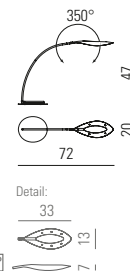

 fibra di carbonio
/ carbon fiber

 bianco opaco RAL 9010
/ matt white RAL 9010

6797 fibra di carbonio
/ carbon fiber

6798 bianco
/ white

4 LED 1W 230V
warm white 3.000° K

CE   IP20   850°

touch
selection

Famiglia con montatura in alluminio verniciato bianco o grigio. Tecnologia strip LED Hi-flux con antiabbagliamento.