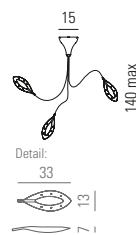

6789 fibra di carbonio
/ carbon fiber

6790 bianco
/ white

6 LED 2W 230V
warm white 3.000° K

CE ⊕ ▽ IP20  850°

6791 fibra di carbonio
/ carbon fiber

6792 bianco
/ white

12 LED 2W 230V
warm white 3.000° K

CE ⊕ ▽ IP20  850°

 fibra di carbonio
/ carbon fiber

 bianco opaco RAL 9010
/ matt white RAL 9010

Famiglia con montatura in alluminio verniciato bianco o grigio. Tecnologia strip LED Hi-flux con antiabbagliamento.

Series with the mounting plate in a Black or White coated aluminium finish. Hi-flux LED strip technology with anti-glare.